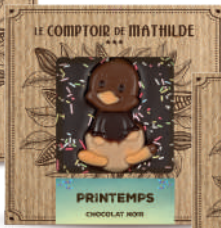

## SACHET OEUF INCLUS

POIDS NET  
275 g

FRITU0024  
Panier feutrine grand modèle  
"La Chasse aux Oeufs"  
et oeufs Chocolat au Lait (22 oeufs)  
13x20cm

5 cm - 1.96 inches

Dim. 9.5x6.5x11cm

Dim. 9.5x7x10.5cm

Dim. 12x6.5x16cm

Dim. 12x6.5x16cm

FRITU0023  
Assortiment Sacs feutrine petit  
modèle "La Chasse aux Oeufs"  
et oeufs Chocolat au Lait  
(7 oeufs)

POIDS NET  
87,5g

32 CM - 12.59 INCHES

CGUIM0037  
Guimauve  
Edition Printemps  
chocolat blanc

CGUIM0012  
Guimauve  
Edition Printemps  
chocolat au lait

POIDS NET  
80g

POIDS NET  
350g

CHCAC0026  
Oeuf à casser  
chocolat au lait

POIDS NET  
80g

TABPM0042\*  
Tablette Lait  
Edition Printemps

TABPM0041\*  
Tablette Noir  
Edition Printemps

TABPM0058\*  
Tablette Blanc  
Edition Printemps

POIDS NET  
50g

CSUCD0014\*  
Sucette  
de chocolat au lait  
Edition Printemps

CSUCD0040\*  
Sucette  
de chocolat blanc  
Edition Printemps

CSUCD0012\*  
Sucette  
de chocolat noir  
Edition Printemps