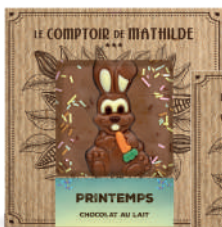

## SACHET OEUF INCLUS

POIDS NET  
275 g

FRITU0024  
Panier feutrine grand modèle  
"La Chasse aux Oeufs"  
et oeufs Chocolat au Lait (22 oeufs)  
13x20cm

5 cm - 1.96 inches

Dim. 9.5x6.5x11cm

Dim. 9.5x7x10.5cm

Dim. 12x6.5x16cm

Dim. 12x6.5x16cm

FRITU0023  
Assortiment Sacs feutrine petit  
modèle "La Chasse aux Oeufs"  
et oeufs Chocolat au Lait  
(7 oeufs)

POIDS NET  
87,5g

32 CM - 12.59 INCHES

CGUIM0037  
Guimauve  
Edition Printemps  
chocolat blanc

CGUIM0012  
Guimauve  
Edition Printemps  
chocolat au lait

POIDS NET  
80g

POIDS NET  
350g

CHCAC0026  
Oeuf à casser  
chocolat au lait

POIDS NET  
80g

TABPM0042\*  
Tablette Lait  
Edition Printemps

TABPM0041\*  
Tablette Noir  
Edition Printemps

TABPM0058\*  
Tablette Blanc  
Edition Printemps

POIDS NET  
50g

CSUCD0014\*  
Sucette  
de chocolat au lait  
Edition Printemps

CSUCD0040\*  
Sucette  
de chocolat blanc  
Edition Printemps

CSUCD0012\*  
Sucette  
de chocolat noir  
Edition Printemps